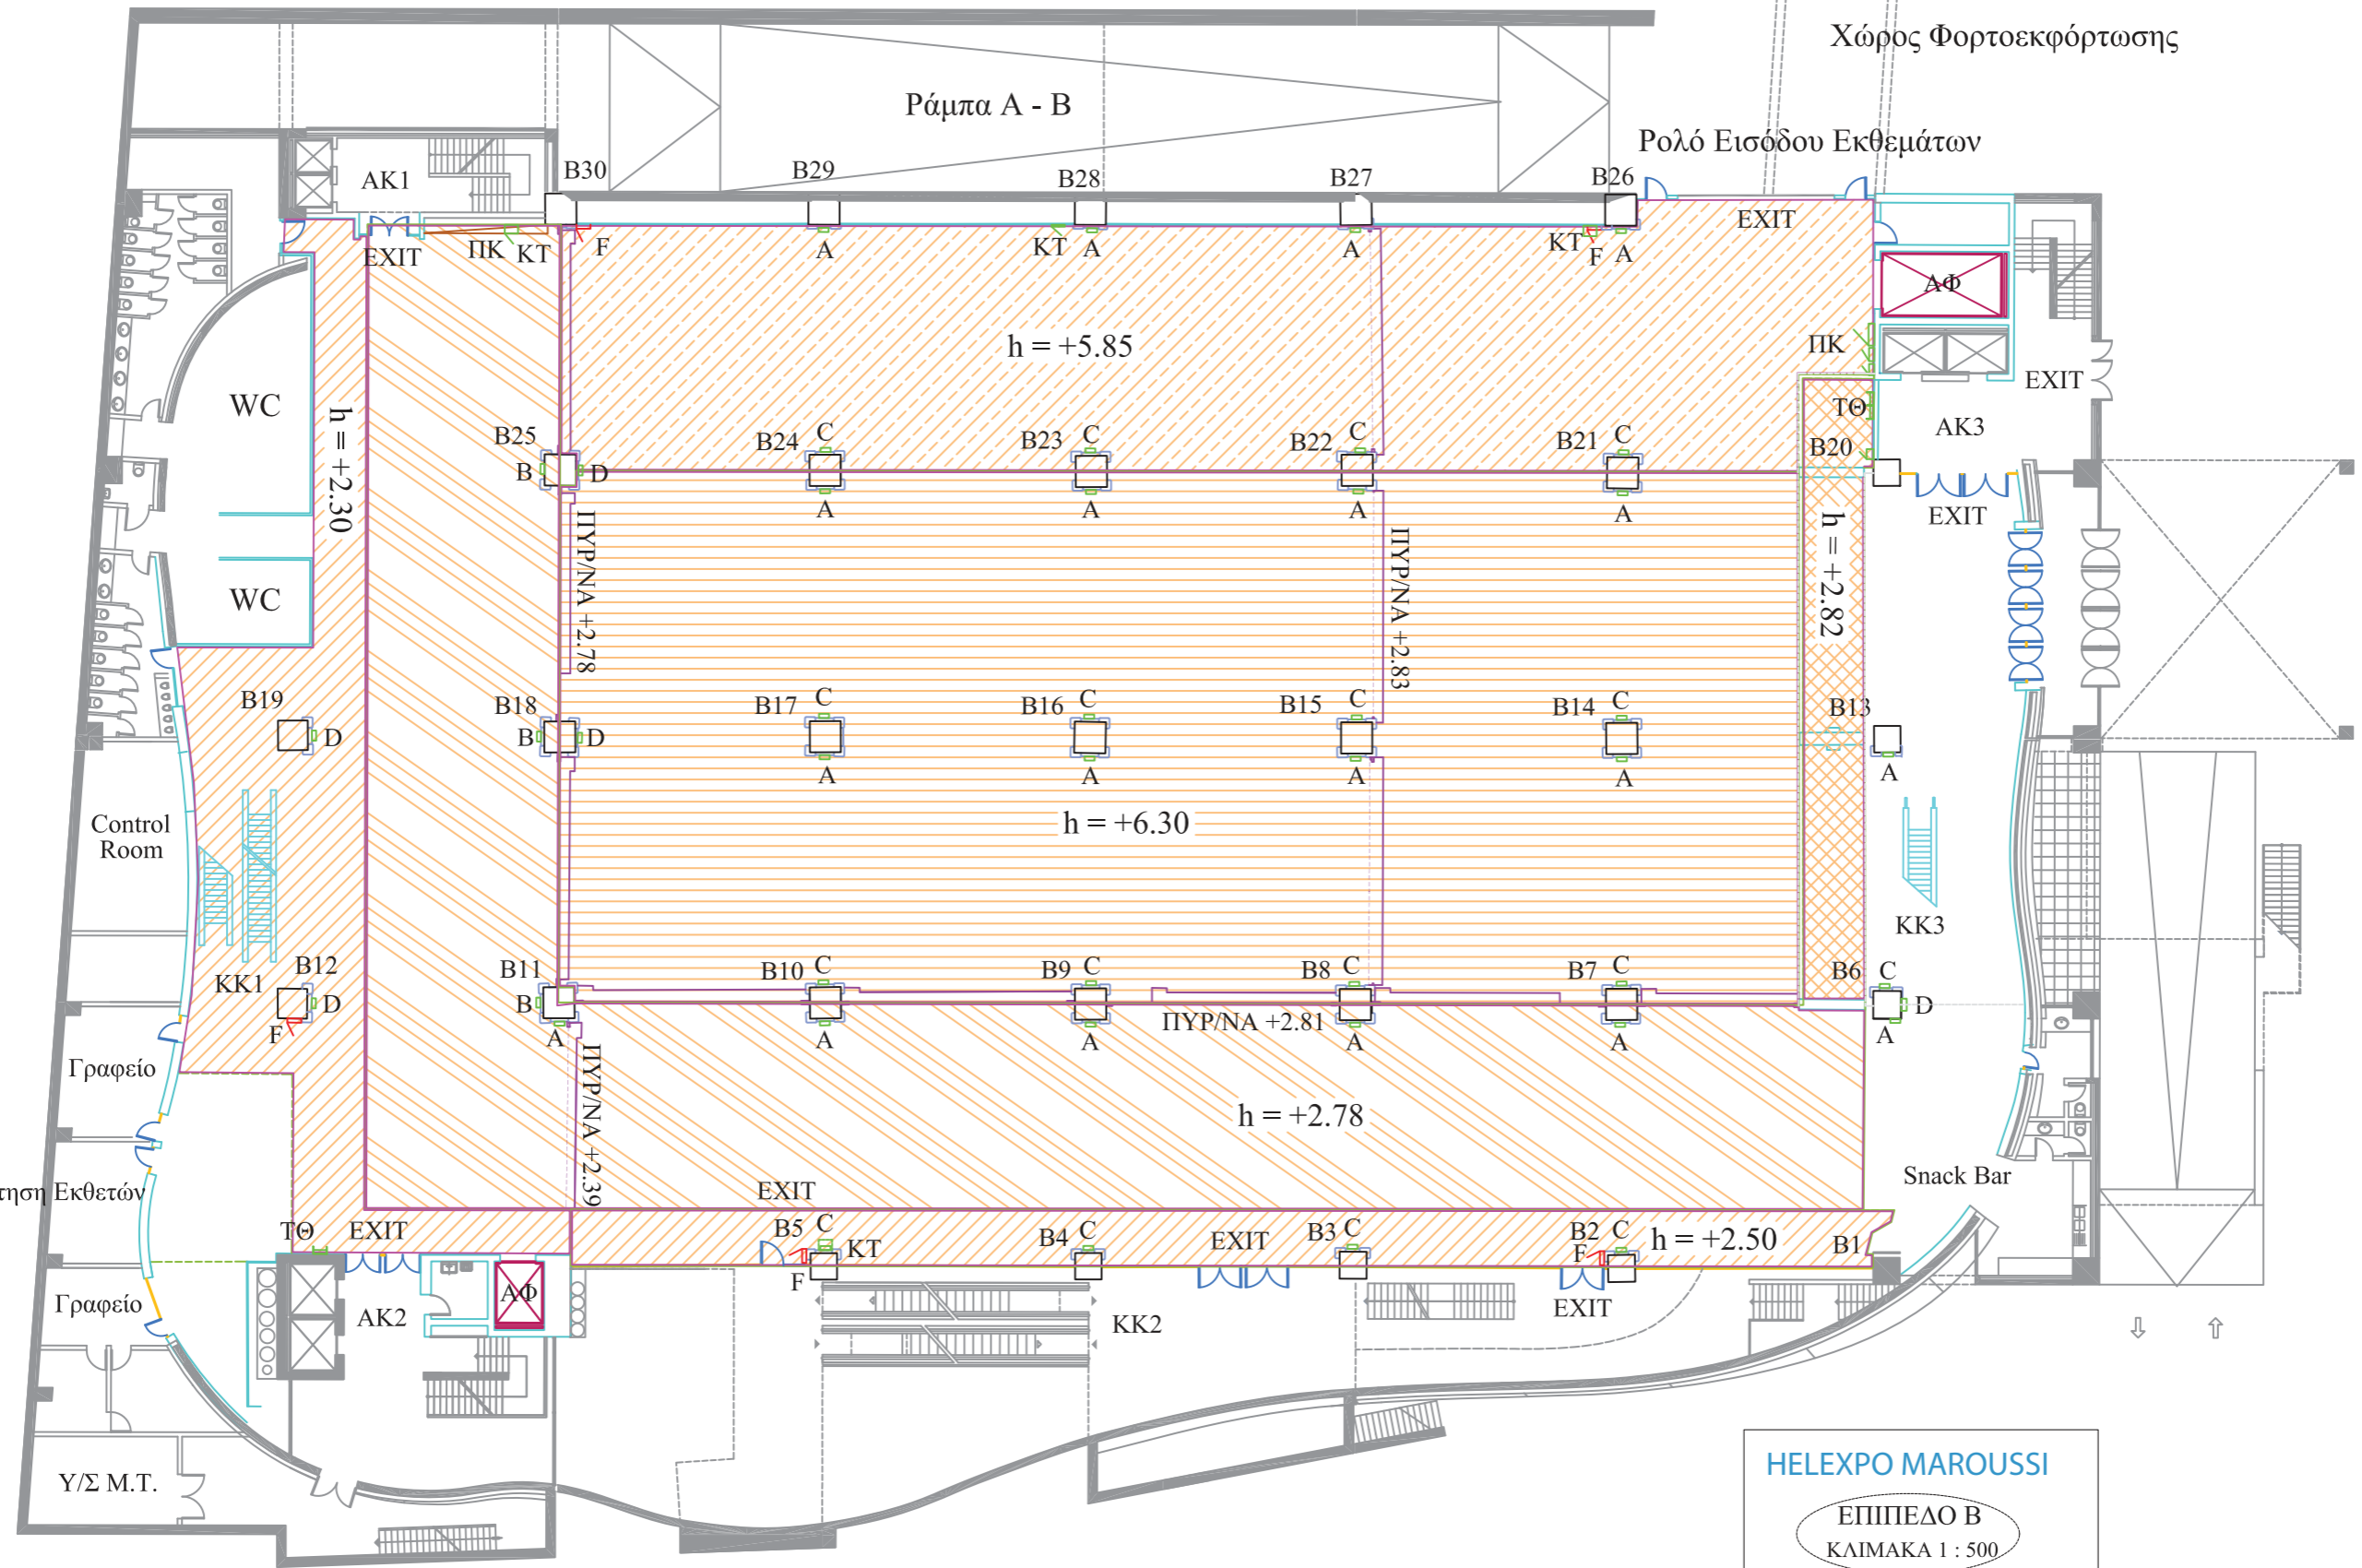

οδός Αγησιλάου - πλευρά Golden Hall

Χώρος Φορτοεκφόρτωσης

Ρολό Εισόδου Εκθεμάτων

Ράμπα Α - Β

Λεωφόρος Κηφισίας

οδός Δημοκρίτου - πλευρά Ιασώ

οδός Διαγόρα - πλευρά Avenue

HELEXPO MAROUSSI

ΕΠΙΠΕΔΟ Β

ΚΛΙΜΑΚΑ 1 : 500

μικτή εκθεσιακή επιφάνεια
3.500 m²