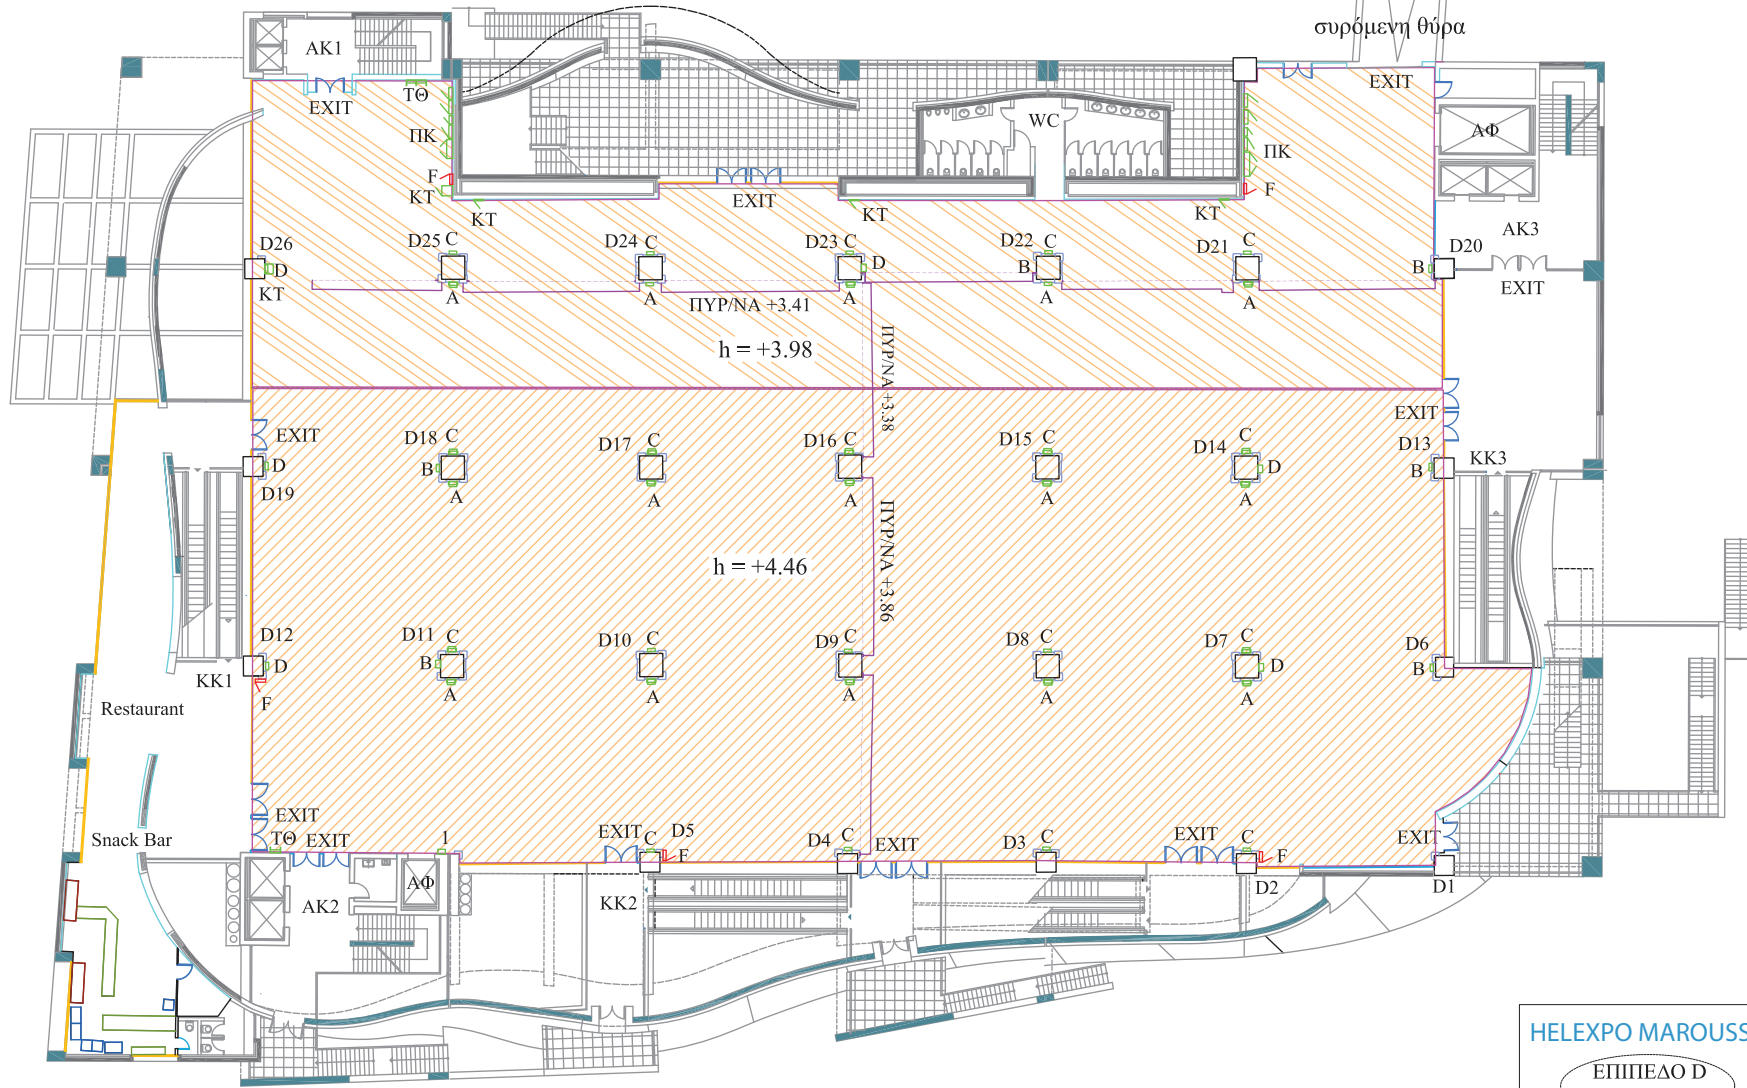

οδός Αγησιλάου - πλευρά Golden Hall

εναέρια ράμπα εισόδου εκθεμάτων

συρόμενη θύρα

Λεωφόρος Κηφισίας

οδός Δημοκρίτου - πλευρά Ιαωύ

οδός Διαγόρα - πλευρά Avenue

HELEXPO MAROUSSI

ΕΠΙΠΕΔΟ D
ΚΛΙΜΑΚΑ 1 : 500

μικτή εκθεσιακή επιφάνεια
3.100 m²