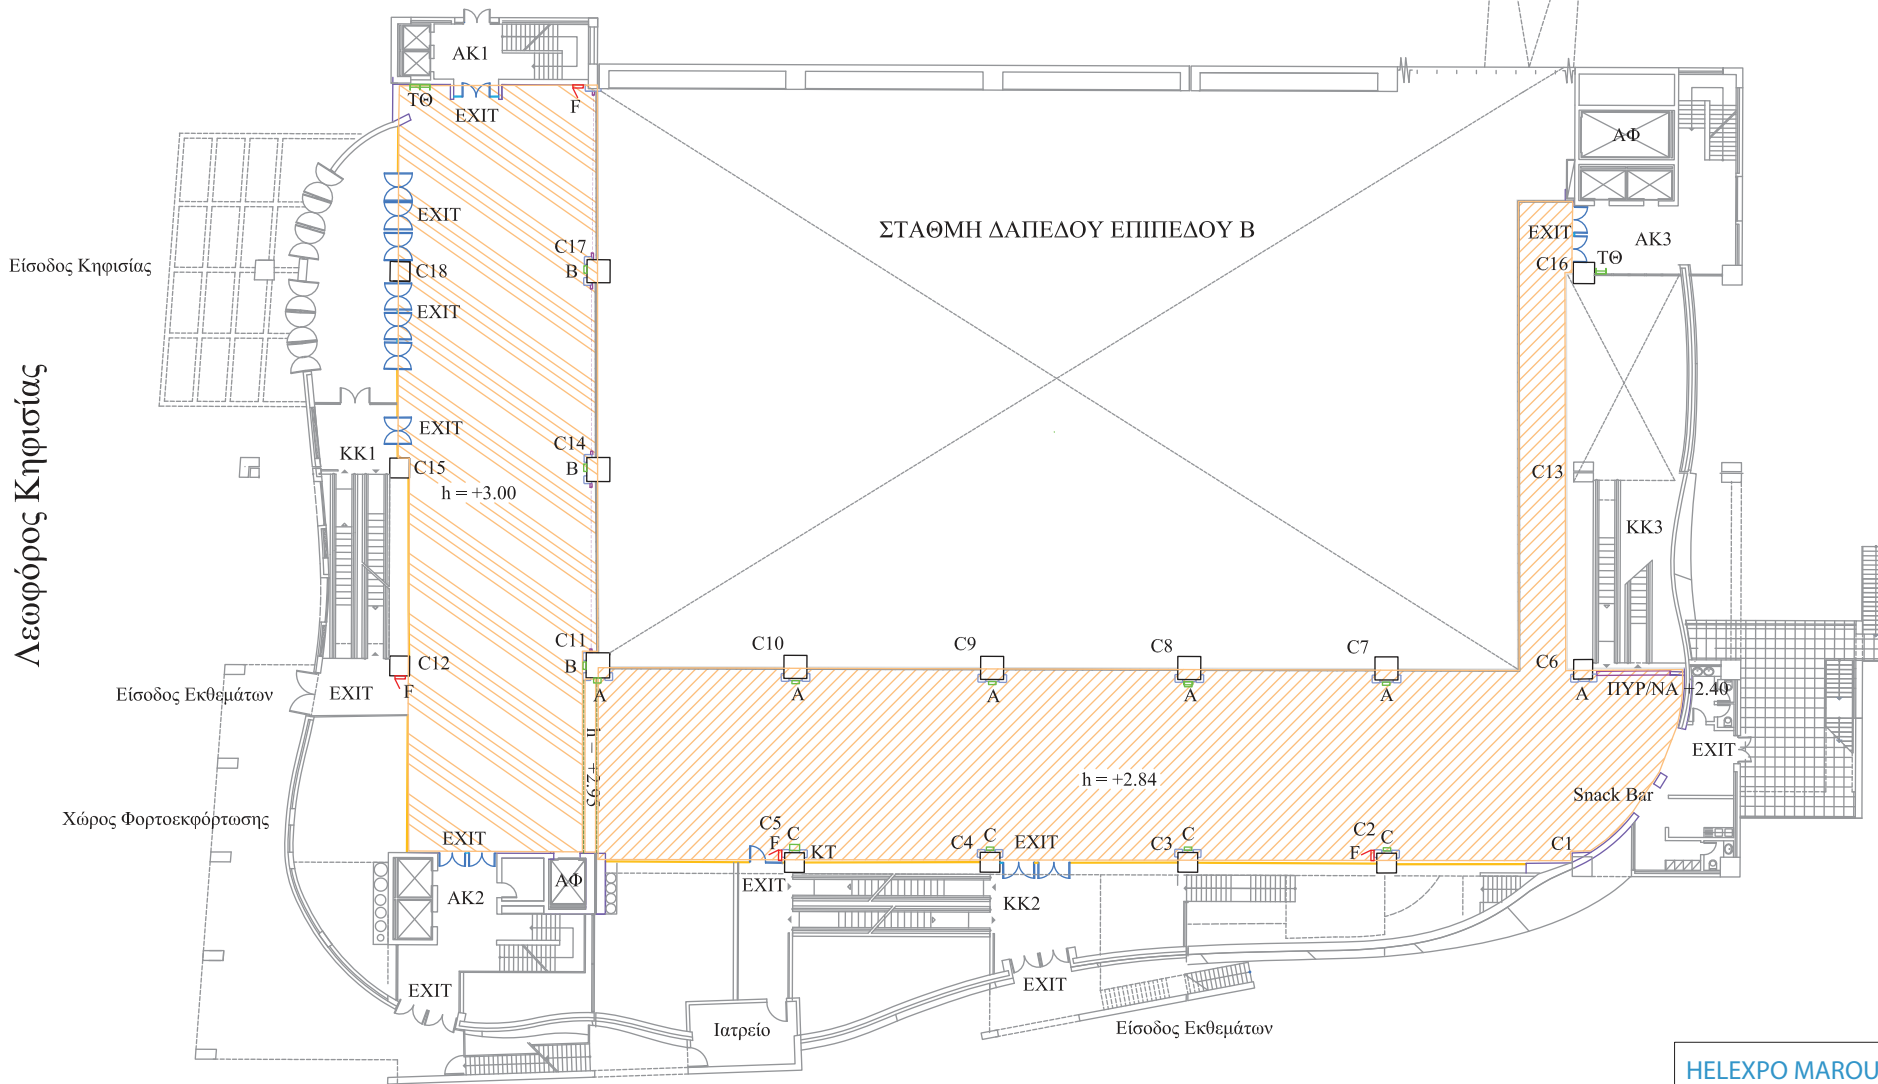

οδός Αγησιλάου - πλευρά Golden Hall

οδός Δημοκρίτου - πλευρά Ιασώ

οδός Διαγόρα - πλευρά Avenue

HELEXPO MAROUSSI
ΕΠΙΠΕΔΟ C
ΚΛΙΜΑΚΑ 1 : 500
μικτή εκθεσιακή επιφάνεια
1.400 m²